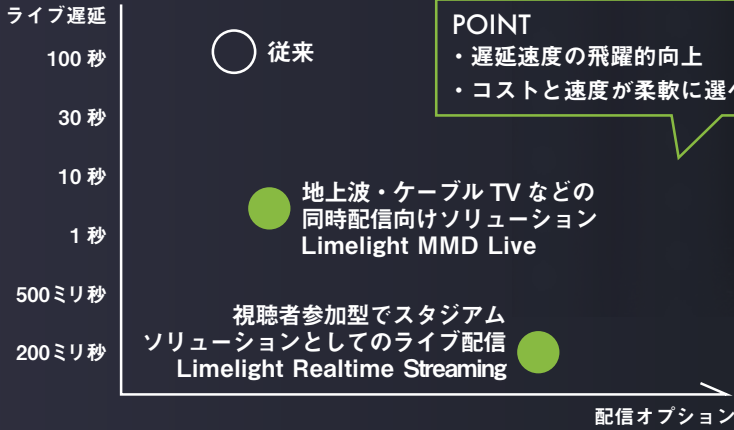

ミリセカンドが意味を持つ時

世界最強の瞬間を 遅延 1 秒未満でライブ配信

受賞実績

Category : Publish

Category : Best of Show

Category : Networks

Category : OTT
Technology of the Year

Category : Video
Distribution

ライブ配信の常識を変える

ストリーミングサービス

従来サービスにおけるライブ遅延はおよそ100秒。Limelightのライブストリーミングビデオソリューションならライブ遅延0.2秒まで短縮可能。世界最大規模、最速のプライベートグローバルネットワークの電力を活用し、視聴者に優れたデジタルエクスペリエンスを提供します。

01

視聴者参加型でWebRTCプロトコル経由の遅延1秒未満の超低遅延ライブ配信 Limelight Realtime Streaming